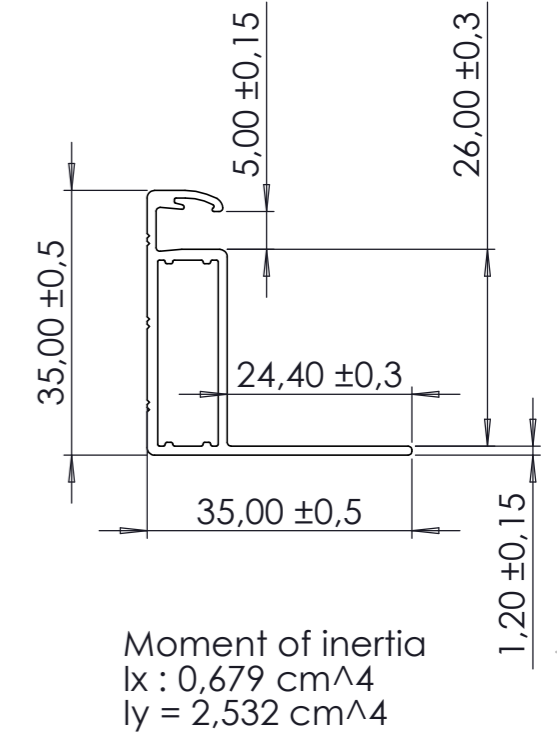

Cells :
20 Rows
6 Columns

DATE	14/10/2022	Comercial name FLASH 375 Half-Cut Black
NAME	SSA	
Company	DualSun	
Adress	2 Rue Marc Donadille 13013 Marseille	Model type DS375-120M6-02